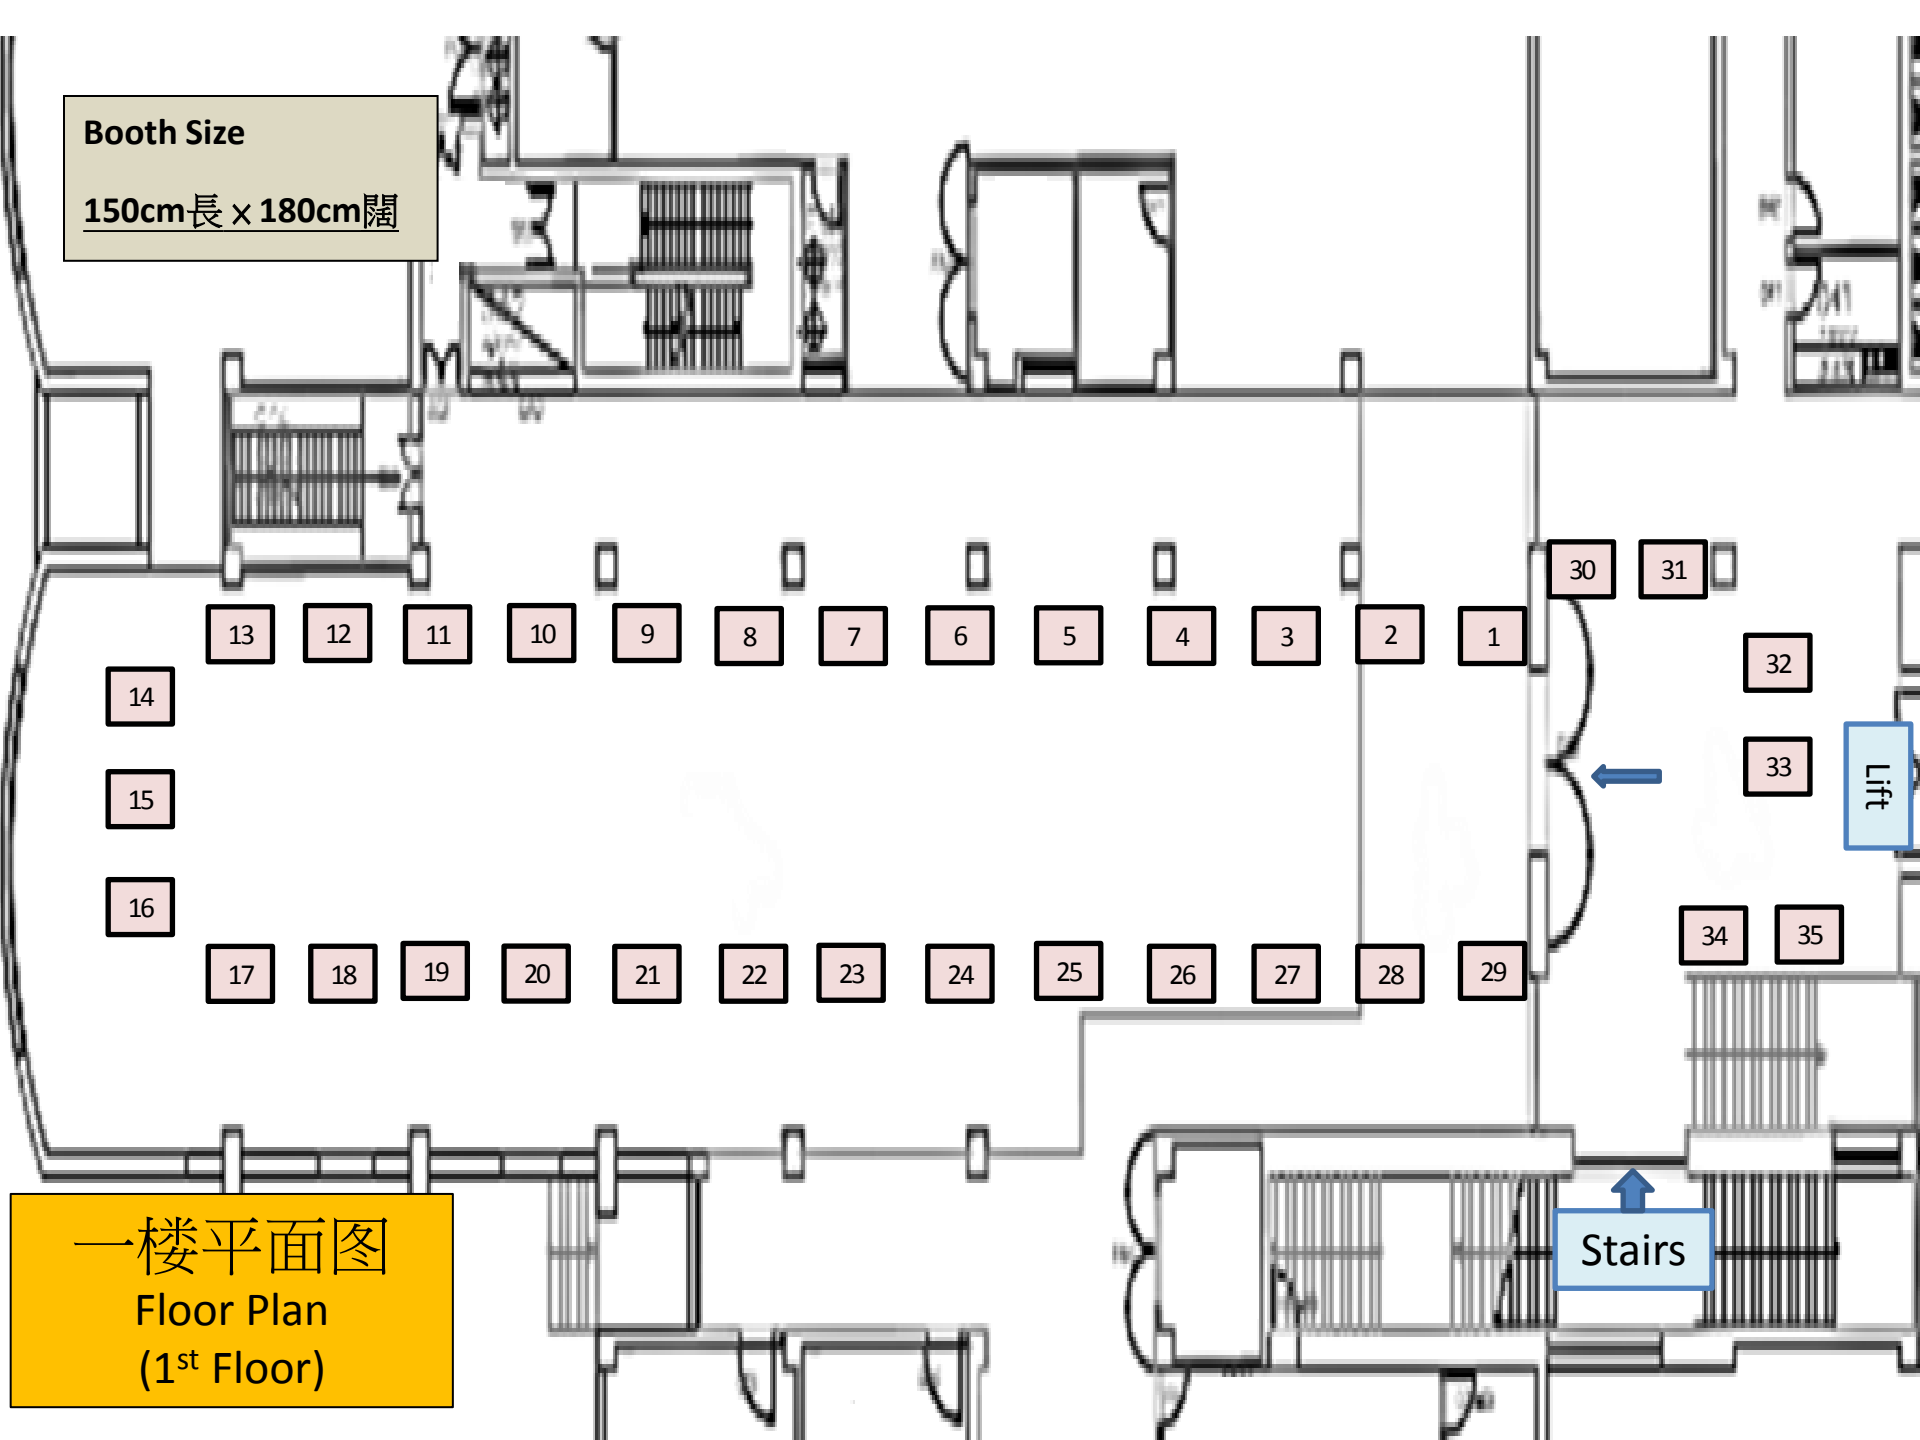

深圳市前海辰宇投资咨询有限公司

34

JC澳门人力资源顾问一人有限公司

35

博维信息系统有限公司

Booth Size

150cm長 × 180cm闊

一樓平面图
Floor Plan
(1st Floor)

Stairs

Lift

205021年3月23日“就业发展日”参展机构名称及展位

展位号码

地面展场平面图(展位号码由第36号-49号，11:00-20:00)

36	EvolutionHR 咨询有限公司
37	宏利人寿保险(国际)有限公司
38	太阳城集团有限公司
39	澳门喜来登大酒店 及 澳门瑞吉酒店
40	澳门葡京人
41	永利渡假村(澳门)股份有限公司
42	澳门JW万豪酒店 及 澳门丽思卡尔顿酒店
43	安盛保险 (百慕达) 有限公司
44	澳门渔人码头
45	银河娱乐集团
46	葡京酒店
47	约克郡线上学院有限公司
48	友邦保险(国际)有限公司
49	美心星巴克咖啡餐饮(澳门)有限公司

Booth Size

150cm長 × 180cm闊

39

38

37

36

40

41