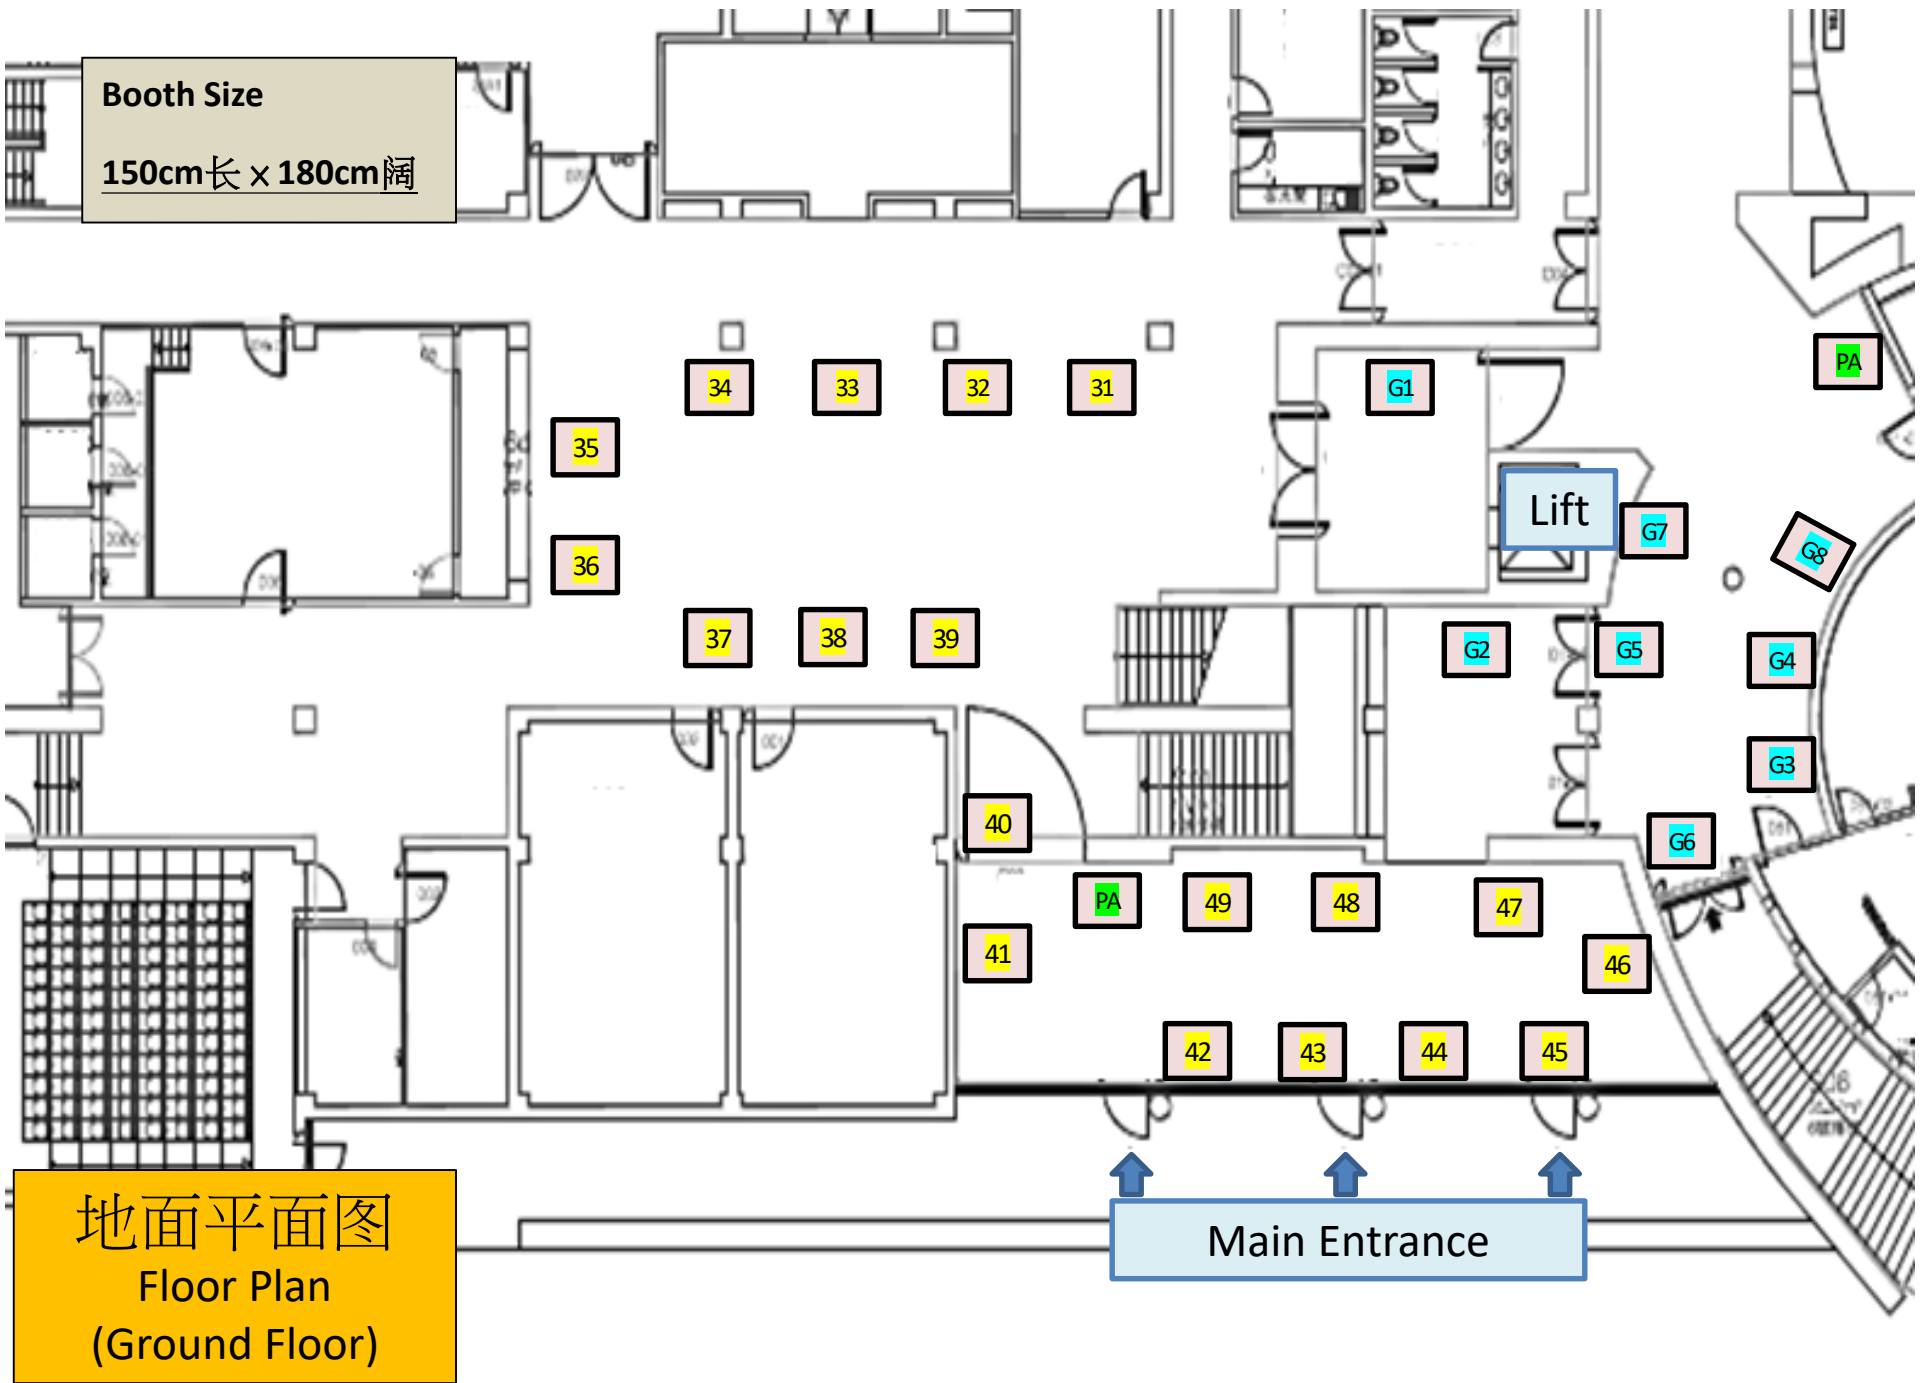

麗景灣藝術酒店 (11:00-16:00)

G8

Chanel Limitada (11:00-16:00)

PA

旅遊學院接待處

Booth Size

150cm长 × 180cm阔

地面平面图
Floor Plan
(Ground Floor)