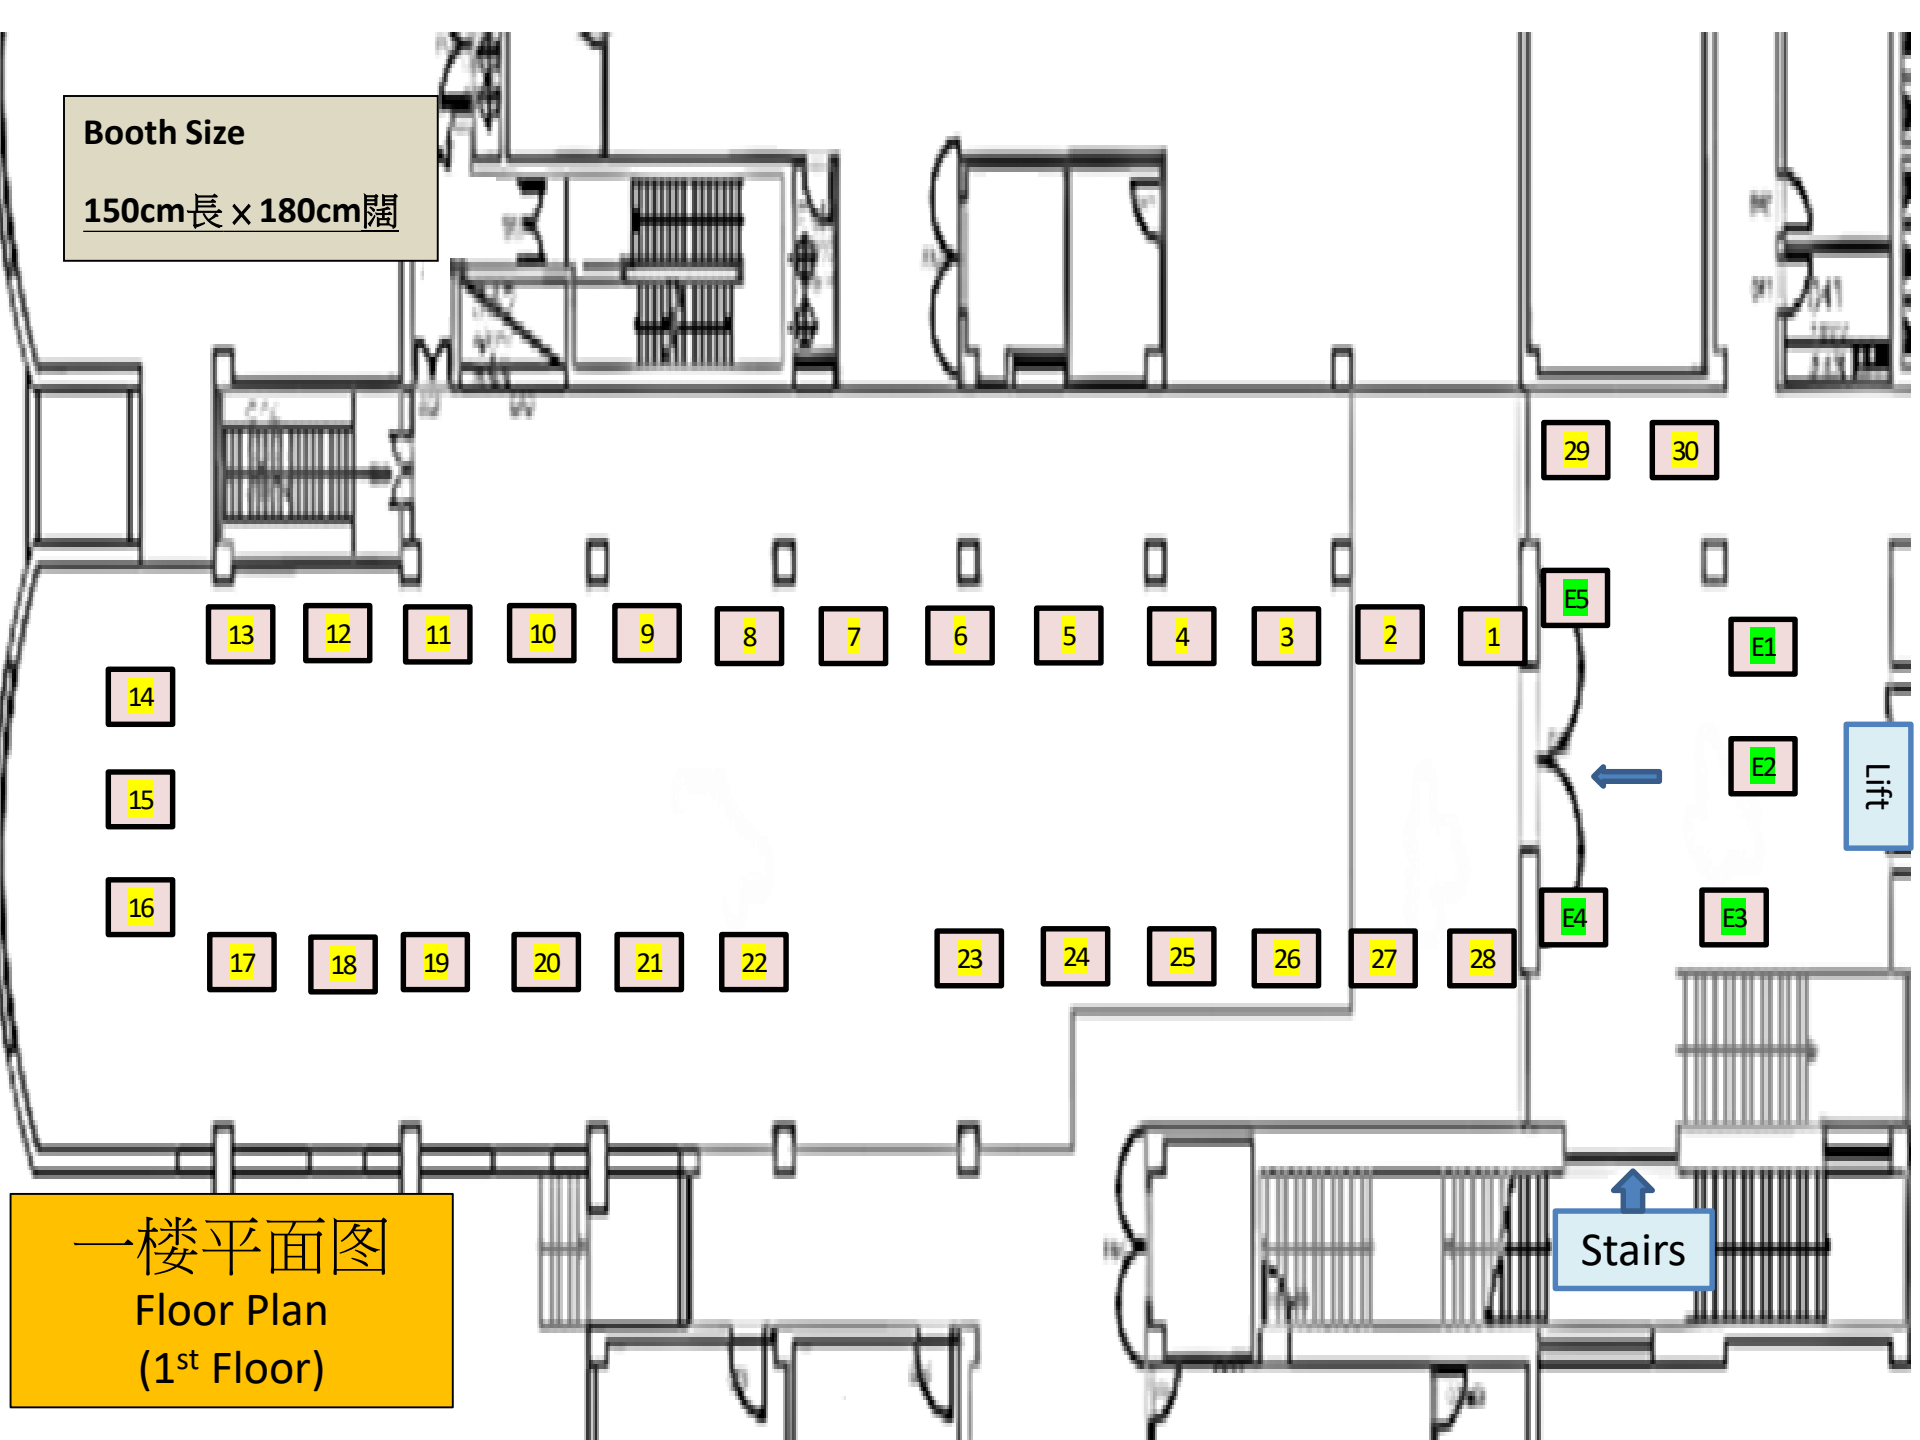

十六浦管理有限公司

E4

點睛品

E5

澳門青年創業孵化中心

Booth Size

150cm長 × 180cm闊

一樓平面图
Floor Plan
(1st Floor)

Stairs

Lift

2023年3月2日“就業發展日”參展機構名稱及展位

展位號碼

地面展場平面圖 (展位號碼由第31-45號, 11:00-20:00)

- | | |
|----|-----------------------|
| 31 | 澳門新濠影匯W酒店 |
| 32 | 馬哥孛羅酒店 - 香港 |
| 33 | 宏利人壽保險(國際)有限公司 |
| 34 | 中國人壽保險(海外)股份有限公司 澳門分行 |
| 35 | 澳門漁人碼頭國際投資股份有限公司 |
| 36 | 英皇娛樂酒店及盛世酒店 |
| 37 | 珠海長隆投資發展有限公司 |
| 38 | 金沙中國有限公司 |
| 39 | EvolutionHR 諮詢有限公司 |
| 40 | 友邦保險國際有限公司 翱翔區域 |
| 41 | 上海寶格麗酒店 |
| 42 | 澳門JW萬豪酒店及澳門麗思卡爾頓酒店 |
| 43 | 銀河娛樂集團 |
| 44 | 美高梅 |
| 45 | 萬通保險國際有限公司 |