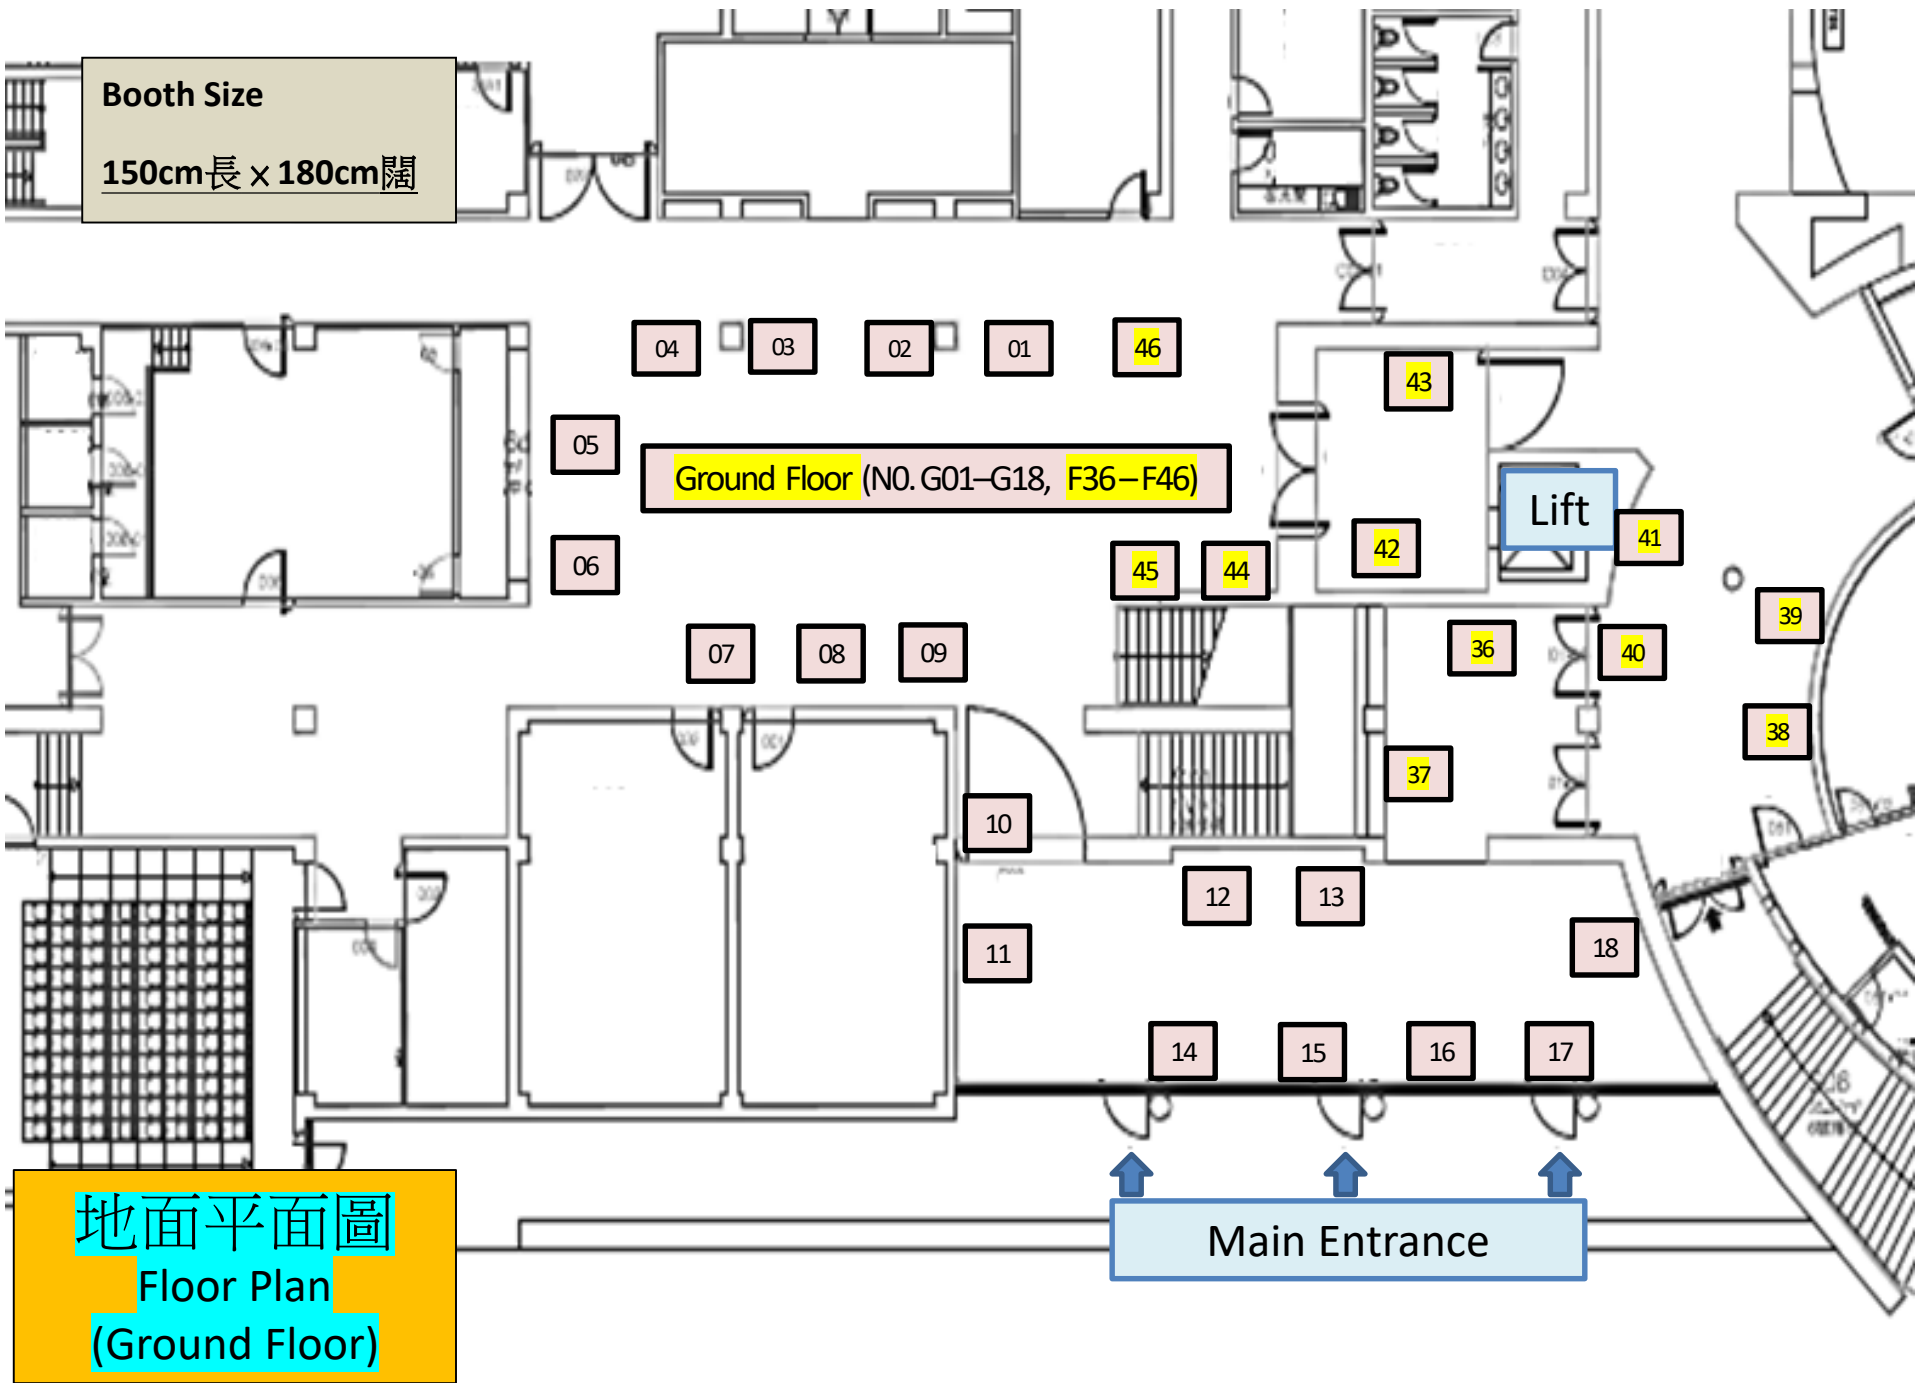

南光（集团）有限公司

Booth Size

150cm长 × 180cm阔

1st Floor (NO. F01 - F35)

一楼平面图
Floor Plan
(1st Floor)

Booth Size

150cm長 × 180cm闊

Ground Floor (NO. G01-G18, F36-F46)

Lift

Main Entrance

地面平面圖
Floor Plan
(Ground Floor)

2026年3月25日 “就业发展日” 参展机构名称及展位

展位号码

地面展场平面图 (展位号码由第 **G01 – G15** 号，11:00–20:00)

G01

金沙中国有限公司