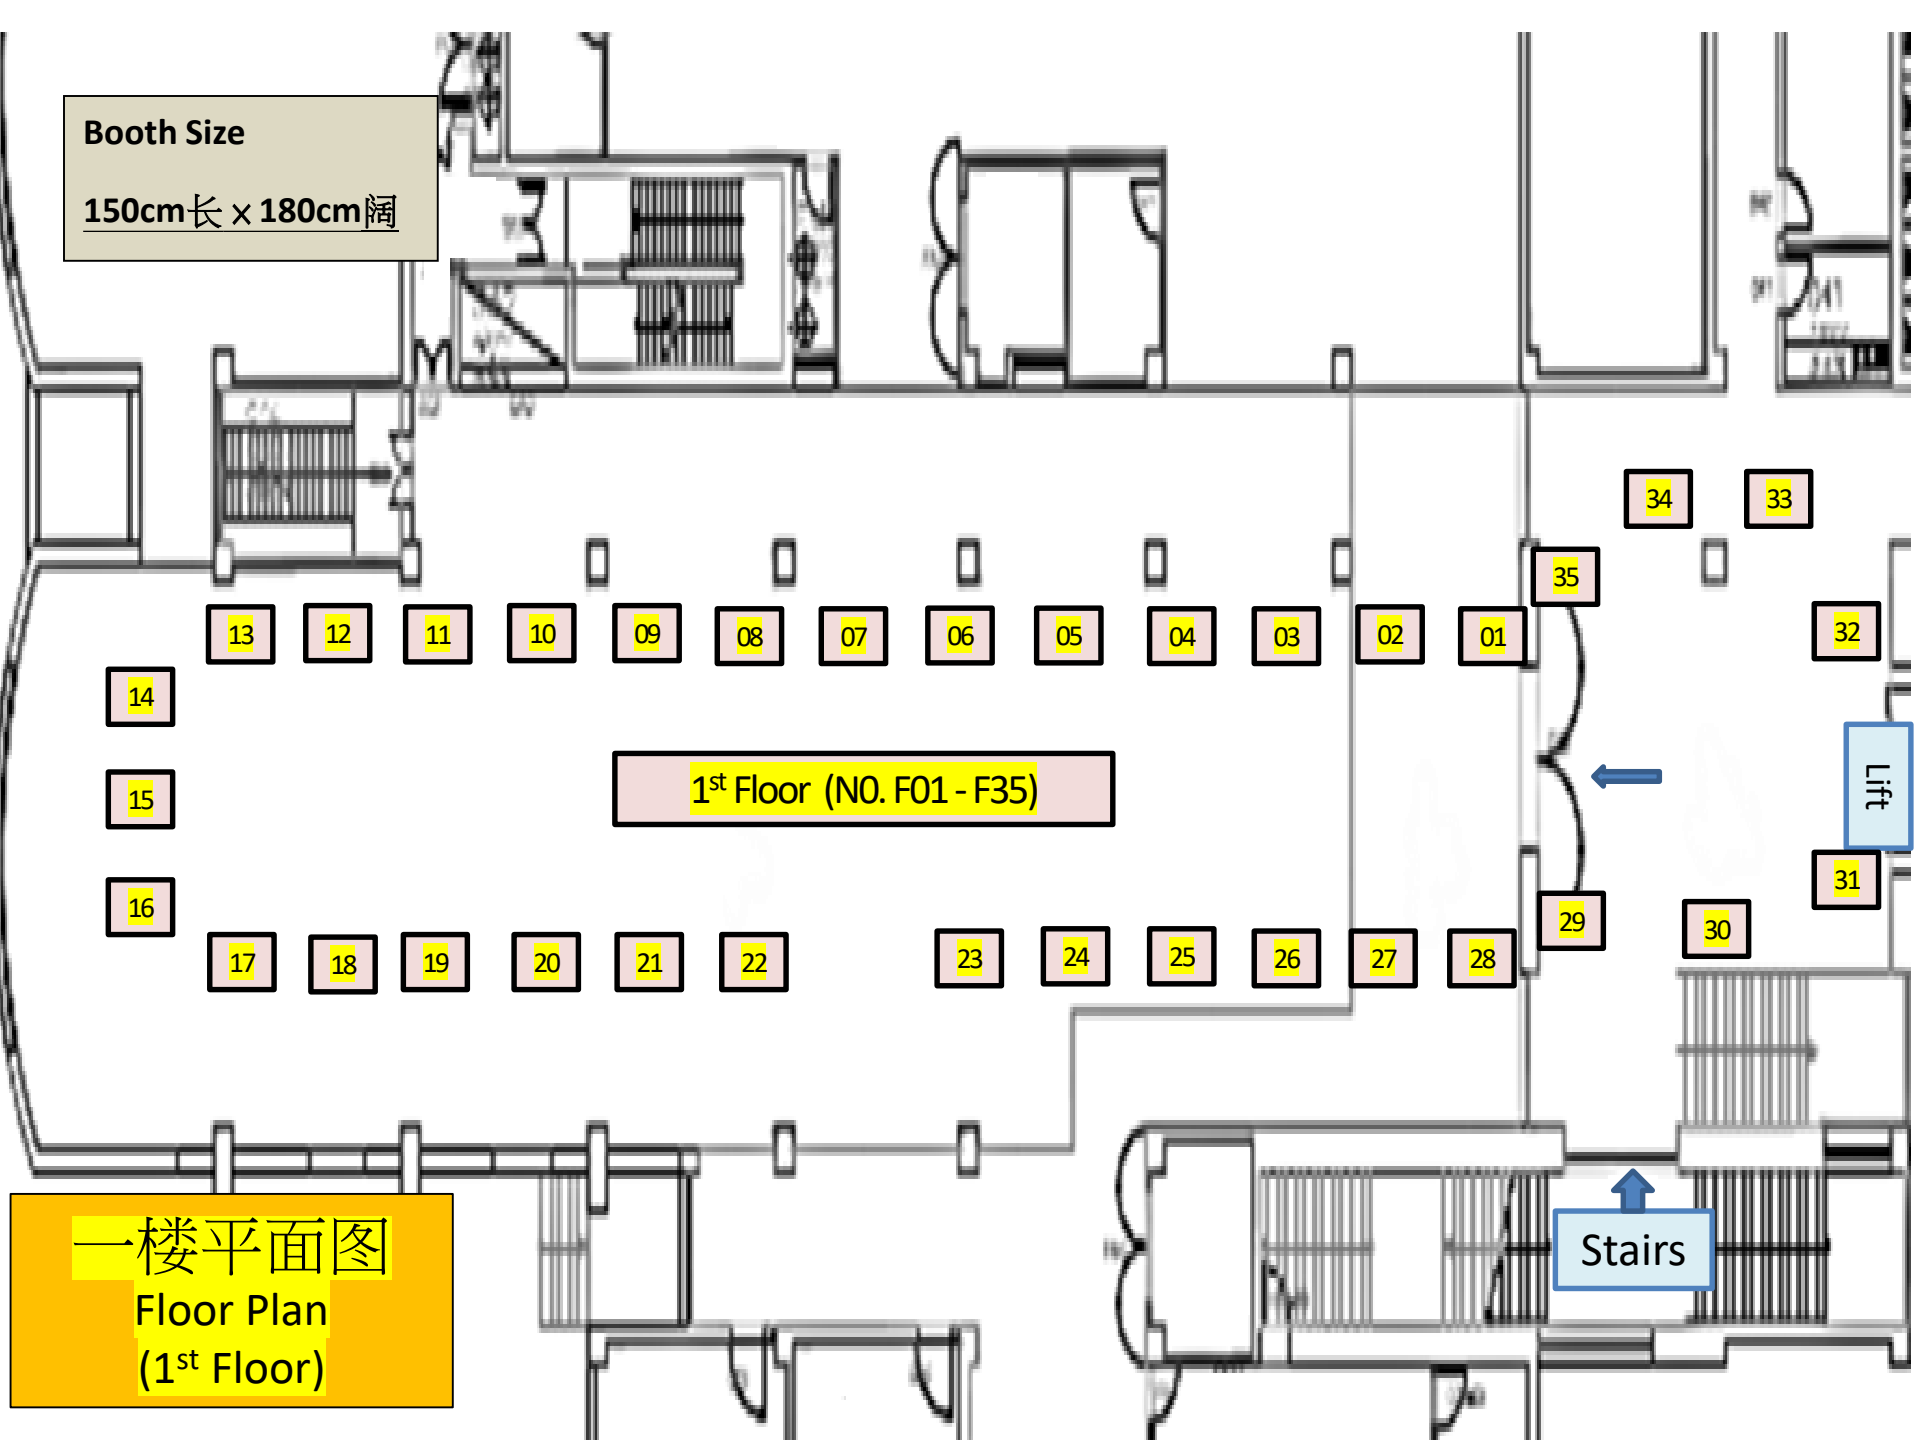

地面展场(展位号码由第 F43 – F46 号， 11:00–16:00)

F43

中山温泉股份有限公司

F44

中山市侨属经济发展有限公司

F45

中山国际酒店

F46

南光（集团）有限公司

Booth Size

150cm长 × 180cm阔

1st Floor (NO. F01 - F35)

一楼平面图
Floor Plan
(1st Floor)

Booth Size

150cm長 × 180cm闊

Ground Floor (NO. G01-G18, F36-F46)