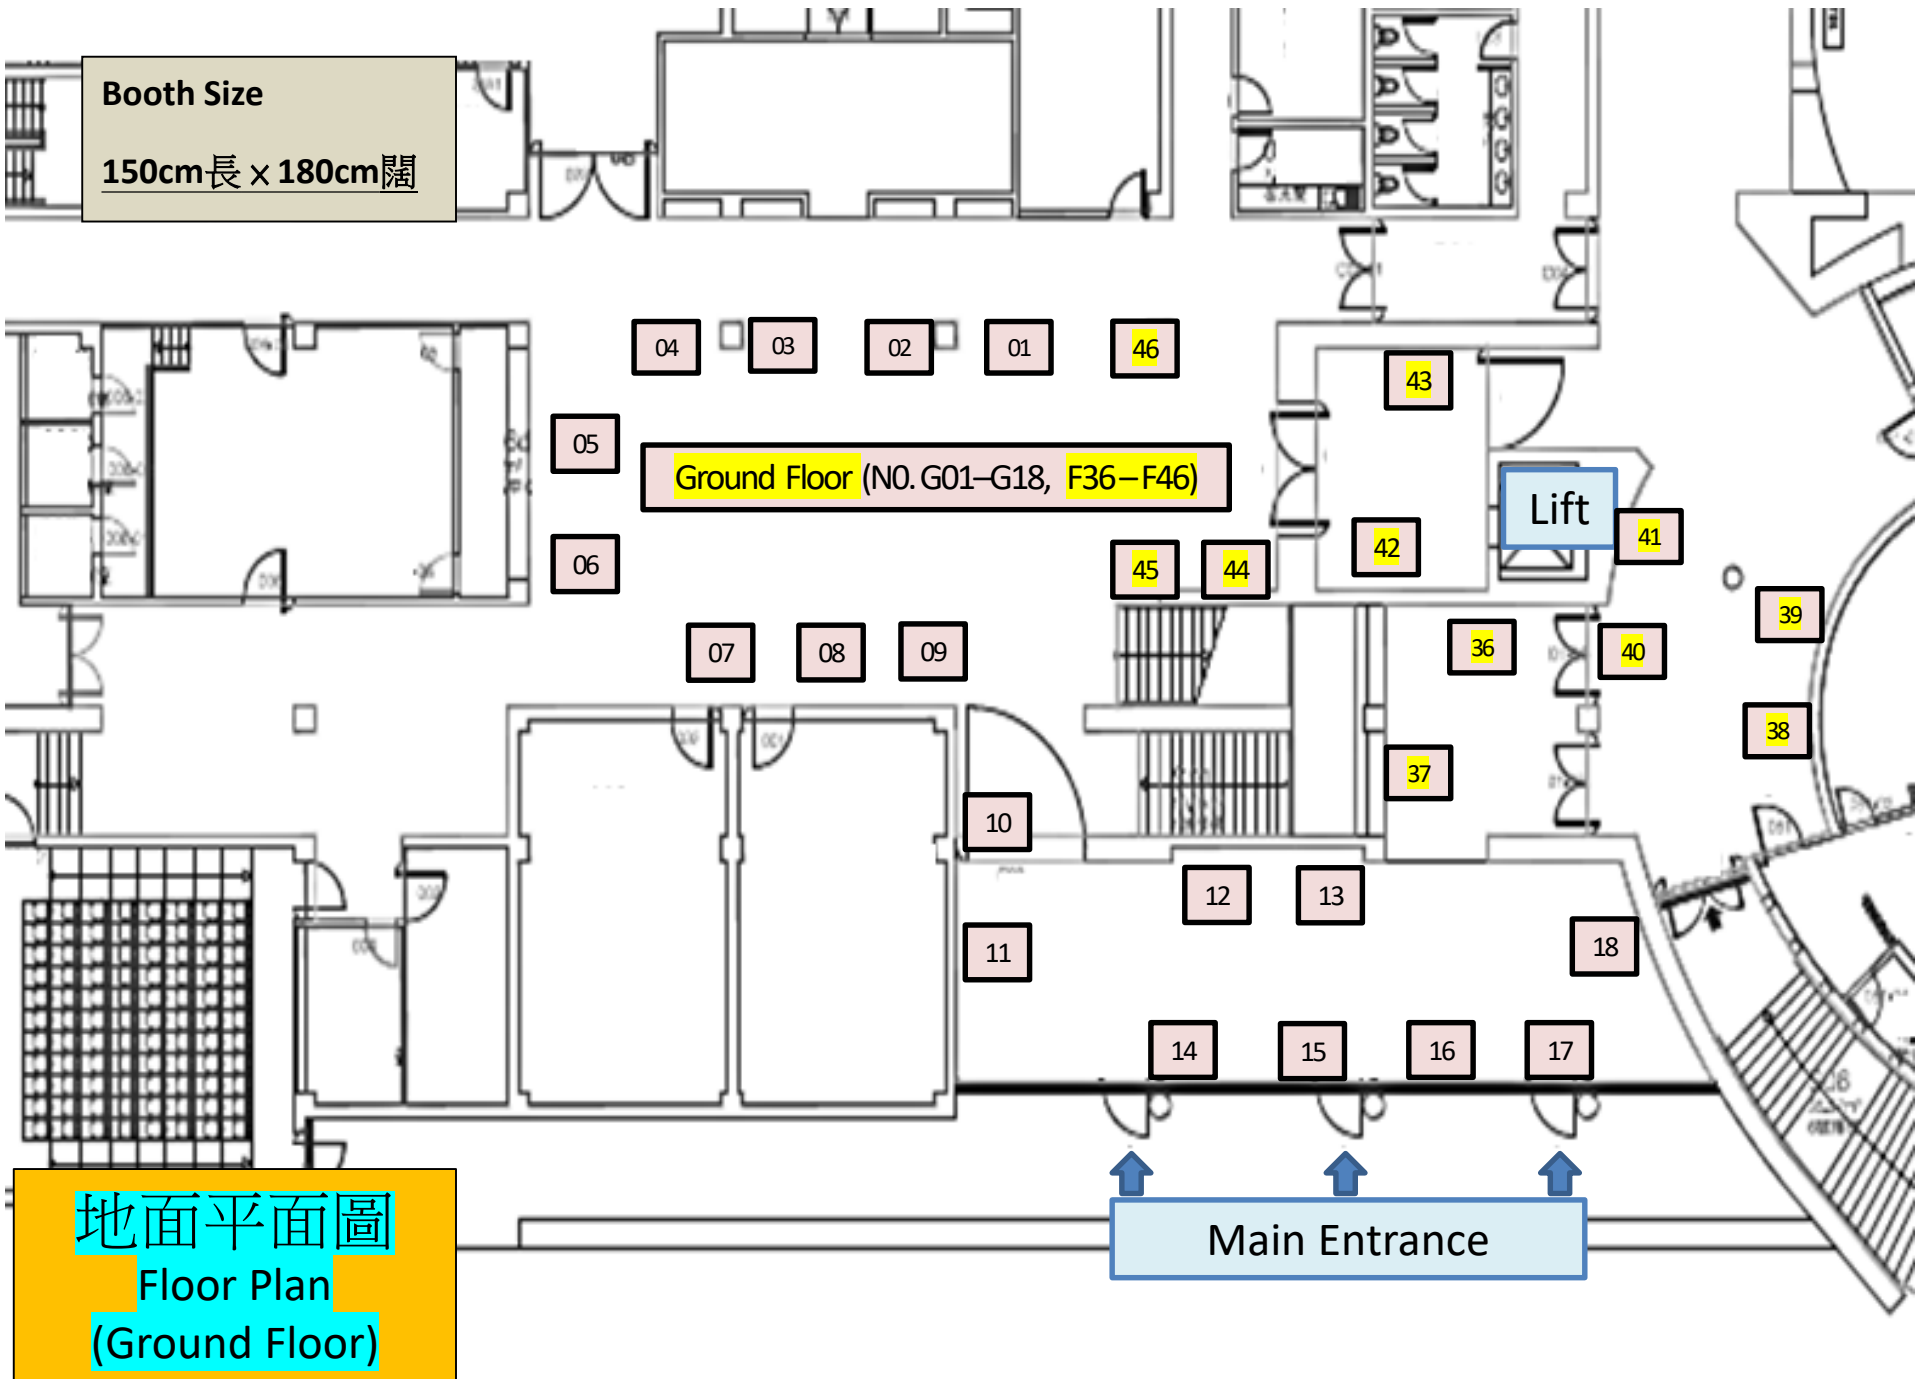

一樓平面圖
Floor Plan
(1st Floor)

Stairs

Lift

Booth Size

150cm長 × 180cm闊

地面平面圖
Floor Plan
(Ground Floor)

Main Entrance

2026年3月25日 “就業發展日” 參展機構名稱及展位

展位號碼

地面展場平面圖 (展位號碼由第 **G01 – G15** 號，11:00–20:00)

G01

金沙中國有限公司

G02

銀河娛樂集團

G03

澳門漁人碼頭國際投資股份有限公司