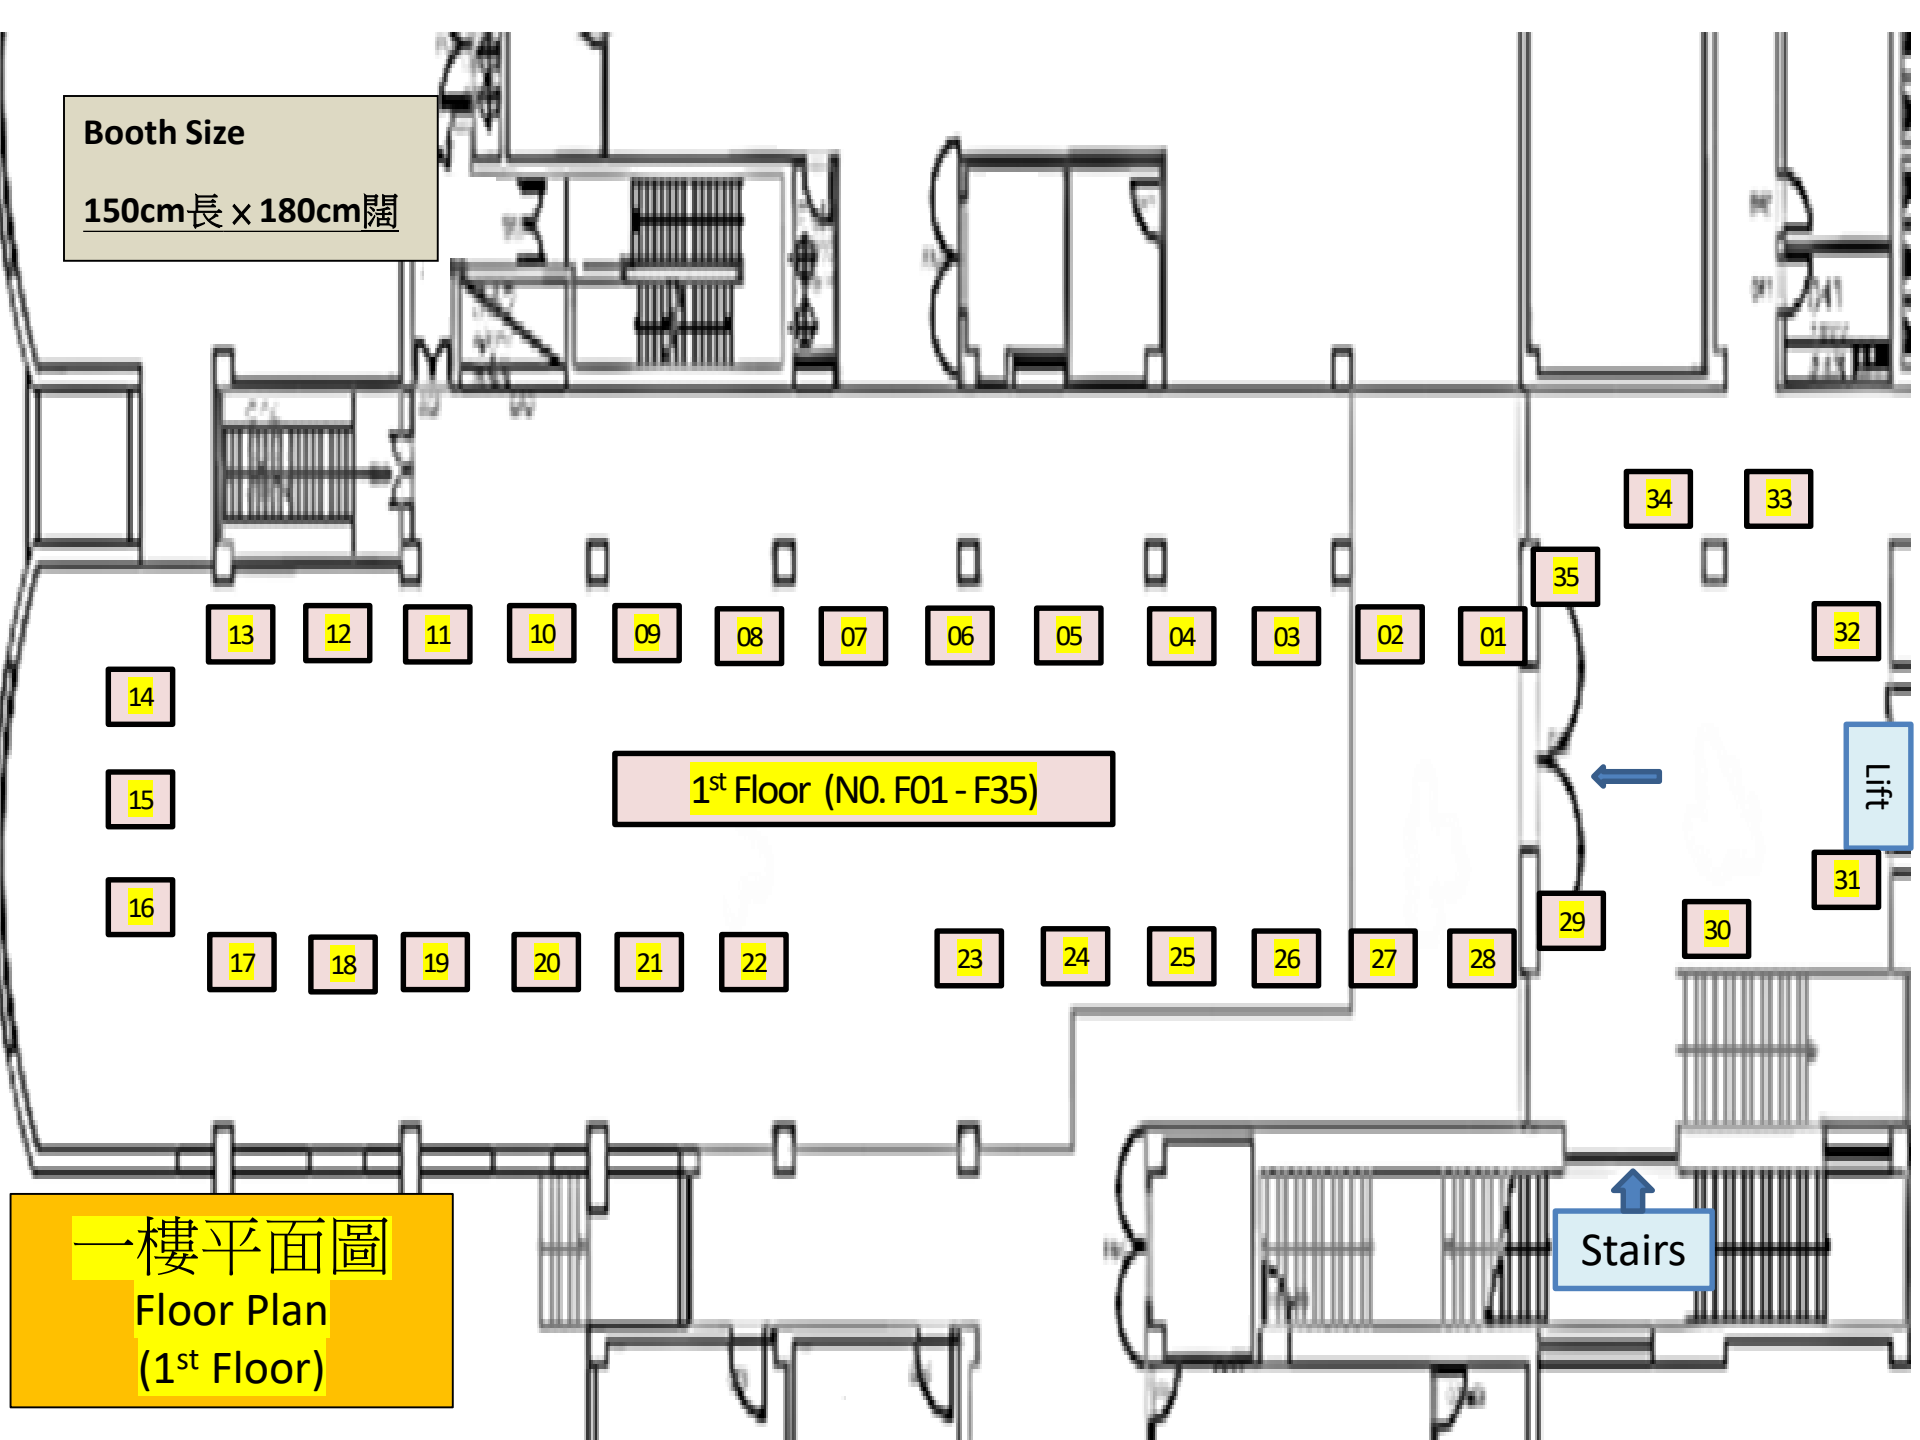

23

24

25

26

27

28

29

30

一樓平面圖
Floor Plan
(1st Floor)

Stairs

Lift

Booth Size

150cm長 × 180cm闊

地面平面圖
Floor Plan
(Ground Floor)

Main Entrance

2026年3月25日 “就業發展日” 參展機構名稱及展位

展位號碼

地面展場平面圖 (展位號碼由第 **G01 – G15** 號，11:00–20:00)

G01

金沙中國有限公司

G02

銀河娛樂集團

G03

澳門漁人碼頭國際投資股份有限公司